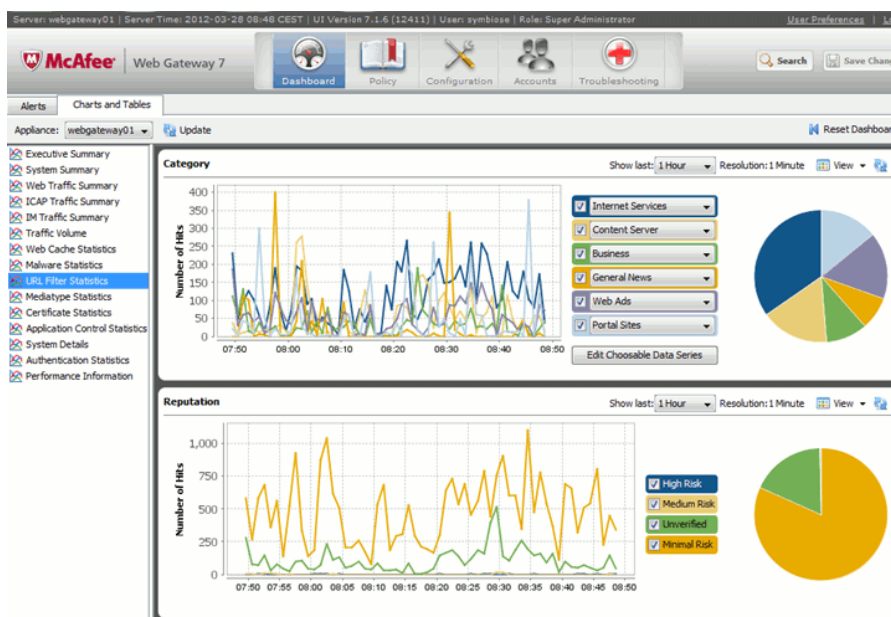

# McAfee Web Gateway

Mit dem McAfee Web Gateway, müssen Sie nun nicht mehr eine Vielzahl einzelner Web-Produkte ausbringen und verwalten. Dank der Integration zahlreicher Schutzfunktionen – von Web-Filterung und Malware-Schutz bis hin zu SSL-Scans und Inhaltskontrolle. McAfee Web Gateway ist die führende Malware-Schutzlösung für Web 2.0-Bedrohungen. Sie analysiert die Art und Absicht sämtlicher Inhalte und Code-Bestandteile, die über abgerufene Webseiten in das Netzwerk gelangen.

## Ihre Vorteile im Überblick:

- ✓ Branchenweit führende Anti-Malware Lösung
- ✓ Leistungsstarke Web-Filterung
- ✓ Schutz bei verschlüsseltem Datenverkehr durch SSL-Scanner-Funktionalität
- ✓ Präzise Anwendungskontroller
- ✓ leistungsfähigen Berichtsfunktionen und anpassbare Dashboards

Dashboard des McAfee Web Gateway zur aussagekräftigen Berichterstattung und Erkennung von Anwendungsnutzungstrends im Unternehmen.