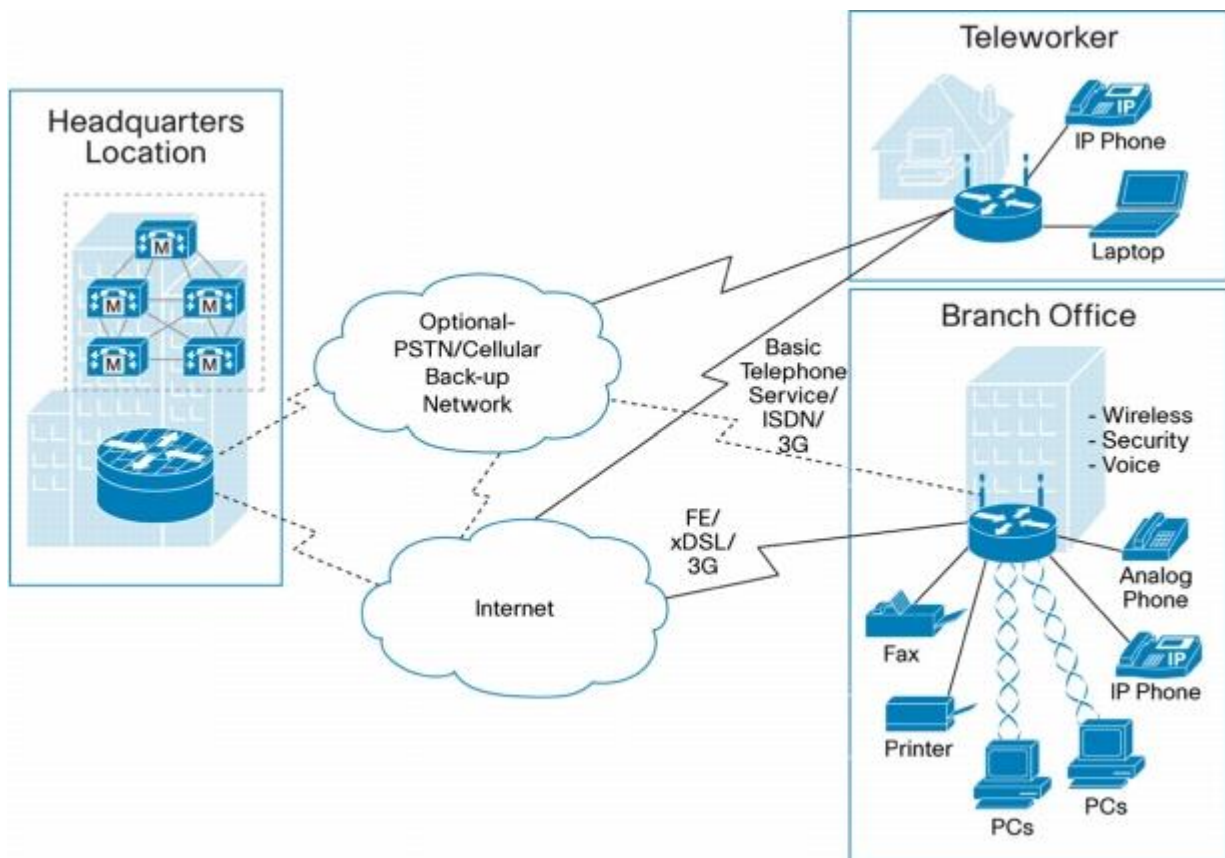

Für Unternehmen wie Ihres, das auf Technologie angewiesen ist, bieten Cisco Integrated Services Router (ISR) der 800er-Serie eine Kombination aus Daten-, Sicherheits- und Wireless-Diensten in einem benutzerfreundlichen und einfach zu verwaltenden Gerät.

Auf Seite 2 finden Sie eine Übersicht der Cisco Router der Serie 800.

Modelle	WAN Interface	VPN-Tunnel	802.11 Wireless
892	1x 1000 BASE-T Gb Ethernet 1x 10/100 BASE-T Fast Ethernet	bis zu 50	892W- 802.11n Wireless (a/g/n compatible)
891	1x 1000 BASE-T Gb Ethernet 1x 10/100 BASE-T Fast Ethernet	bis zu 50	891W- 802.11n Wireless (a/g/n compatible)
888	G.SHDSL (Symmetrical High-Data-Rate DSL)	bis zu 20	888W - 802.11n Wireless (b/g Compatible)
888E	G.SHDSL (Ethernet first mile (EFM) DSL)	bis zu 20	888E - 802.11n Wireless (b/g Compatible)
887VA 887VA-M	Multimode DSL (VDSL2 / ADSL2/2+) over basic telephone service	bis zu 20	No
887V	VDSL2 over basic telephone service	bis zu 20	887W - 802.11n Wireless (b/g/ compatible)
887M	ADSL (asymmetric DSL) over basic telephone service	bis zu 20	887MW - 802.11n Wireless (b/g/ compatible)
886VA	Multimode DSL (VDSL2 / ADSL2/2+) over ISDN	bis zu 20	No
886	ADSL (asymmetric DSL) over ISDN	bis zu 20	886W - 802.11n Wireless (b/g/ compatible)
881	10/100 Mbps Fast Ethernet	bis zu 20	881W - 802.11n (b/g Compatible)
878	G.SHDSL (Symmetrical High-Data-Rate DSL)	bis zu 10	878W - 802.11 b/g
877	ADSL (asymmetric DSL) over basic telephone service	bis zu 10	877W - 802.11 b/g
876	ADSL (asymmetric DSL) over ISDN	bis zu 10	876W - 802.11 b/g
867	ADSL (asymmetric DSL) over basic telephone service	bis zu 5	867W - 802.11n (b/g compatible)
861	10/100 Mbps Fast Ethernet	bis zu 5	861W - 802.11n (b/g compatible)
857	ADSL (asymmetric DSL) over basic telephone service	bis zu 5	857W - 802.11 b/g